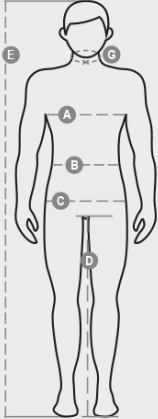

Casual&Workwear - Tops

International sizes		XXS		XS		S		M		L		XL		XXL		3XL		4XL		5XL	
IT - DE		36	38	40	42	44	46	48	50	52	54	56	58	60	62	64	66	68	70	72	74
FR - ES		32	34	36	38	40	42	44	46	48	50	52	54	56	58	60	62	64	66	68	70
UK		29	30	31	33	34	36	38	39	41	42	44	46	47	48	50	52	53	55	56	58
Collar	(G) - cm	37	37	38	38	39	39	40	40	41	41	42,5	42,5	44	44	45	45	46	46	47	47
	(G) - in	14½	14½	15	15	15½	15½	15¾	15¾	16	16	16¾	16¾	17¼	17¼	17¾	17¾	18	18	18½	18½
Chest	(A) - cm	72	76	80	84	88	92	96	100	104	108	112	116	120	124	128	132	136	140	144	148
	(A) - in	28	30	31	33	34	36	38	39	41	42	44	46	47	48	50	52	53	55	56	58
Waist	(B) - cm	64	68	72	74	76	80	84	88	92	96	100	104	108	112	116	120	124	128	132	136
	(B) - in	25	27	28	29	30	32	33	34	36	38	40	41	43	45	46	48	49	51	52	54
Height	(E) - cm	170/181						175/187						175/189							
	(E) - in	67/71						69/73						69/75							

DESCUBRE MÁS, ESCANEA AQUÍ