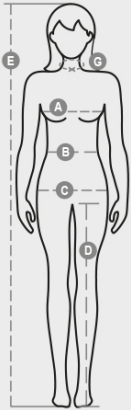

Casual&Workwear - Tops

International sizes		XS	S	M	L	XL	XXL	3XL							
IT		34	36	38	40	42	44	46	48	50	52	54	56	58	60
FR - ES		30	32	34	36	38	40	42	44	46	48	50	52	54	56
DE		28	30	32	34	36	38	40	42	44	46	48	50	52	54
UK		2	4	6	8	10	12	14	16	18	20	22	24	26	28
Collar	(G) - cm	36	36	37	37	38,5	38,5	39,5	39,5	41	41	42	42	43	43
	(G) - in	14	14	14½	14½	15	15	15½	15½	16	16	16½	16½	17	17
Bust	(A) - cm	72	76	80	84	88	92	96	100	104	108	112	116	120	124
	(A) - in	28	30	31	33	35	36	37	39	41	42	44	45	47	48
Waist	(B) - cm	54	58	62	66	70	74	76	80	84	88	92	96	100	104
	(B) - in	21	23	24	26	27	29	30	31	33	35	36	38	39	41
Hips	(C) - cm	80	84	88	92	96	100	104	108	112	116	120	124	128	132
	(C) - in	31	33	35	36	38	39	41	42	44	45	47	48	50	51
Height	(E) - cm	160/175					168/185								
	(E) - in	63/69					66/73								

DESCUBRE MÁS, ESCANEA AQUÍ