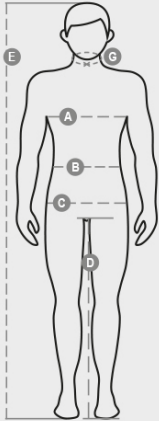

Casual&Workwear - Tops

International sizes	XXS		XS		S		M		L		XL		XXL		3XL		4XL		5XL		
IT - DE	36	38	40	42	44	46	48	50	52	54	56	58	60	62	64	66	68	70	72	74	
FR - ES	32	34	36	38	40	42	44	46	48	50	52	54	56	58	60	62	64	66	68	70	
UK	29	30	31	33	34	36	38	39	41	42	44	46	47	48	50	52	53	55	56	58	
Collar	(G) - cm	37	37	38	38	39	39	40	40	41	41	42,5	42,5	44	44	45	45	46	46	47	47
	(G) - in	14½	14½	15	15	15½	15½	15¾	15¾	16	16	16¾	16¾	17¼	17¼	17¾	17¾	18	18	18½	18½
Chest	(A) - cm	72	76	80	84	88	92	96	100	104	108	112	116	120	124	128	132	136	140	144	148
	(A) - in	28	30	31	33	34	36	38	39	41	42	44	46	47	48	50	52	53	55	56	58
Waist	(B) - cm	64	68	72	74	76	80	84	88	92	96	100	104	108	112	116	120	124	128	132	136
	(B) - in	25	27	28	29	30	32	33	34	36	38	40	41	43	45	46	48	49	51	52	54
Height	(E) - cm	170/181						175/187						175/189							
	(E) - in	67/71						69/73						69/75							

DESCUBRE MÁS, ESCANEA AQUÍ