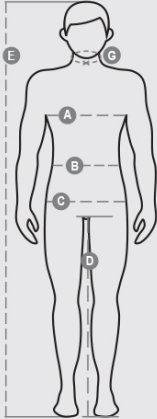

Professional - Tops

International sizes		XXS	XS	S	M	L	XL	XXL	3XL	4XL	5XL
IT - DE		38/40	42/44	46/48	50	52	54	56/58	60/62	64/66	68/70
FR - ES		34/36	38/40	42/44	46	48	50	52/54	56/58	60/62	64/66
UK		30/31	33/34	36/38	39	41	42	44/46	47/48	50/52	53/55
Collar	(G) - cm	38	39	40	40	41	41	42,5	44	45	46
	(G) - in	15	15½	15¾	15¾	16	16	16¾	17¼	17¾	18
Chest	(A) - cm	77 - 81	84 - 88	91 - 95	96 - 100	101 - 105	106 - 110	112 - 116	120 - 124	128 - 132	136 - 140
	(A) - in	30 - 31	32 - 34	35 - 37	38 - 39	39 - 40	41 - 43	44 - 45	47 - 48	50 - 51	53 - 55
Waist	(B) - cm	66 - 70	73 - 76	80 - 84	85 - 88	89 - 92	94 - 98	100 - 105	108 - 113	116 - 120	124 - 128
	(B) - in	26 - 27	28 - 29	31 - 32	33 - 34	35 - 36	37 - 38	39 - 41	42 - 44	45 - 47	48 - 50
Height	(E) - cm	170/181			175/187			175/189			
	(E) - in	67/71			69/73			69/75			

cm = centimeters - in = inches

DESCUBRE MÁS, ESCANEA AQUÍ