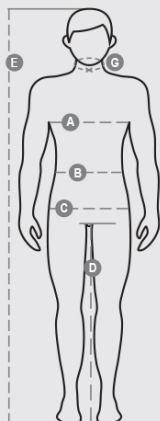

COMPOSICIÓN: 58% COTONE 42% ELASTOMULTIESTERE

APARIENCIA: TWILL

PESO: 160 GR/MQ

TALLAS: XS-S-M-L-XL-XXL-3XL-4XL-5XL

EMBALAJE: 1/20

HS CODE: 62033210

COLORES

BLANCO
00000

GRIS HIERRO
13067

NEGRO
14000

CARACTERÍSTICAS

COOLMAX

INSTRUCCIONES DE LAVADO

CERTIFICADOS

Ficha sobre las cualidades y características ambientales del producto

% material reciclado	-
Reciclabilidad	-
Presencia de microplásticos	-
Presencia de sustancias peligrosas	No contiene sustancias peligrosas
Tejido	PK PAKISTAN
Teñido	PK PAKISTAN
Confección	PK PAKISTAN

Ficha sobre las cualidades y características ambientales del embalaje

% material reciclado	100
Reciclabilidad	-
Presencia de sustancias peligrosas	No contiene sustancias peligrosas

Professional - Tops

International sizes		XXS	XS	S	M	L	XL	XXL	3XL	4XL	5XL
IT - DE		38/40	42/44	46/48	50	52	54	56/58	60/62	64/66	68/70
FR - ES		34/36	38/40	42/44	46	48	50	52/54	56/58	60/62	64/66
UK		30/31	33/34	36/38	39	41	42	44/46	47/48	50/52	53/55
Collar	(G) - cm	38	39	40	40	41	41	42,5	44	45	46
	(G) - in	15	15½	15¾	15¾	16	16	16¾	17¼	17¾	18
Chest	(A) - cm	77 - 81	84 - 88	91 - 95	96 - 100	101 - 105	106 - 110	112 - 116	120 - 124	128 - 132	136 - 140
	(A) - in	30 - 31	32 - 34	35 - 37	38 - 39	39 - 40	41 - 43	44 - 45	47 - 48	50 - 51	53 - 55
Waist	(B) - cm	66 - 70	73 - 76	80 - 84	85 - 88	89 - 92	94 - 98	100 - 105	108 - 113	116 - 120	124 - 128
	(B) - in	26 - 27	28 - 29	31 - 32	33 - 34	35 - 36	37 - 38	39 - 41	42 - 44	45 - 47	48 - 50
Height	(E) - cm	170/181			175/187			175/189			
	(E) - in	67/71			69/73			69/75			