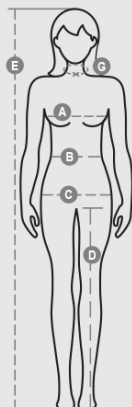

COMPOSICIÓN: 58% COTONE 42% ELASTOMULTIESTERE | 100% POLIESTERE

APARIENCIA: RIPSTOP | MESH

PESO: 150 GR/MQ

TALLAS: XS-S-M-L-XL-XXL

EMBALAJE: 1/20

HS CODE: 62043310

COLORES

BLANCO
00000

GRIS HIERRO
13067

NEGRO
14000

CARACTERÍSTICAS

COOLMAX

INSTRUCCIONES DE LAVADO

CERTIFICADOS

Ficha sobre las cualidades y características ambientales del producto

% material reciclado	-
Reciclabilidad	-
Presencia de microplásticos	-
Presencia de sustancias peligrosas	No contiene sustancias peligrosas
Tejido	CN CINA,PK PAKISTAN
Teñido	CN CINA,PK PAKISTAN
Confección	PK PAKISTAN

Ficha sobre las cualidades y características ambientales del embalaje

% material reciclado	100
Reciclabilidad	-
Presencia de sustancias peligrosas	No contiene sustancias peligrosas

Professional - Tops

International sizes		XS	S	M	L	XL	XXL	3XL	
IT		38/40	42	44	46	48/50	52/54	56/58	
FR - ES		34/36	38	40	42	44/46	48/50	52/54	
DE		32/34	36	38	40	42/44	46/48	50/52	
UK		6/8	10	12	14	16/18	20/22	24/26	
Collar	(G) - cm	37	38	39	40	41	42	43	
	(G) - in	14½	15	15½	15¾	16	16½	17	
Bust	(A) - cm	80 - 84	86 - 88	90 - 92	94 - 96	99 - 104	107 - 112	115 - 120	
	(A) - in	31 - 32	33 - 34	35 - 36	37 - 38	39 - 41	42 - 44	45 - 47	
Waist	(B) - cm	62 - 66	68 - 70	72 - 74	76 - 78	81 - 86	89 - 94	97 - 104	
	(B) - in	24 - 25	26 - 27	28 - 29	30 - 31	32 - 33	35 - 37	38 - 40	
Hips	(C) - cm	88 - 92	94 - 96	98 - 100	102 - 104	107 - 112	115 - 120	123 - 128	
	(C) - in	34 - 35	36 - 38	38 - 39	40 - 41	42 - 44	45 - 47	48 - 50	
Height	(E) - cm	160/175				168/185			
	(E) - in	63/69				66/73			