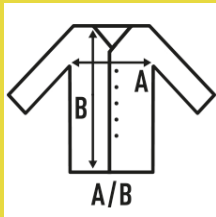

OPORTO (SCRUB) UNISEX

Casaca servicios unisex de manga corta. Cuello V. Bolsillo en el pecho en el lado izquierdo. Dos bolsillos en la parte inferior. Media luna en el cuello. Aberturas laterales.

65% Poliéster / 35% Algodón. Gramaje: 170 g/m2

Caja/Box 50

Paquete/Pack 1

TALLAS/Size

EU	XS	S	M	L	XL	XXL	3XL
Ancho	57 cm	60 cm	63 cm	66 cm	69 cm	72 cm	75 cm
Largo	72 cm	73 cm	74 cm	75 cm	76 cm	77 cm	78 cm

White
(WH)

Azzure
(AZ)

EMERALD
(EM)