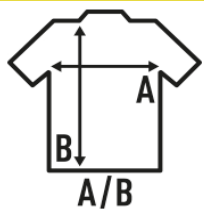

## BOSTON LADY

Jersey de mujer de cuello pico.

Corte entallado.

Canalé en cuello, puños y bajo.

Tacto suave.

80% VISCOSA 20% NYLON 300g/m2

Caja/Box 25

Paquete/Pack 1

### TALLAS/Size

EU	S	M	L	XL
Ancho	44 cm	46 cm	48 cm	50 cm
Largo	55 cm	57 cm	59 cm	61 cm

Black  
(BK)

Navy  
(NY)

Bottle Green  
(BG)

Burgundy  
(BU)

Grey Melange  
(GM)