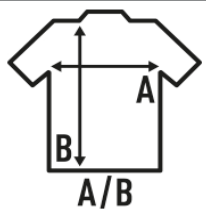

## TRINIDAD

Camiseta de chica con cuello ancho y redondo, mangas amplias, ligeramente entallada y en punto liso, 100% algodón. Disponible en 4 colores. Etiqueta removible.

Características.

- Cuello redondo y mangas amplias.
- Ligeramente entallada.
- Punto liso.
- 140 g/m<sup>2</sup>
- 100% Algodón
- Etiqueta removible

### TALLAS/Size

EU	S	M	L
Ancho	43 cm	45 cm	47 cm
Largo	65 cm	67 cm	69 cm

White  
(WH)

Black  
(BK)

Coral  
(CO)

Mint Green  
(MG)