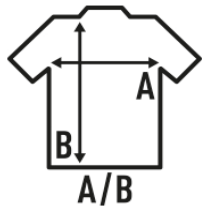

TOBAGO

Camiseta de manga corta de chica en punto liso, cuello redondo amplio y con dobladillo en la manga, 100% algodón. Etiqueta removible. Disponible en 4 colores.

Características:

- Cuello redondo amplio.
- Punto liso.
- Dobladillo en manga.
- 140 g/m²
- 100% Algodón
- Etiqueta removible

100% Algodón. Gramaje: 140 gr.

Caja/Box 50

Paquete/Pack 50

TALLAS/Size

EU	S	M	L
Ancho	49 cm	51 cm	53 cm
Largo	66 cm	68 cm	72 cm

White
(WH)

Black
(BK)

Coral
(CO)