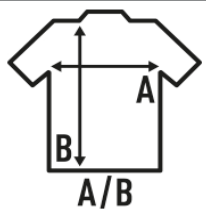

MIKONOS

Camiseta sin mangas de mujer con cuello de pico, parte trasera más larga, 100% algodón.
Etiqueta removible. Disponible en 8 colores y desde la talla S hasta la XL.

Características:

- Camiseta sin mangas.
- Cuello de pico.
- Punto liso.
- 140 - 145 g/m² aprox.
- 100% Algodón
- Etiqueta removible

100% algodón. Gramaje: 140-145 gr. aprox.

Caja/Box 50

Paquete/Pack 10

TALLAS/Size

EU	S	M	L	XL
Ancho	40 cm	42 cm	44 cm	46 cm
Largo	63 cm	65 cm	67 cm	69 cm

White
(WH)

Black
(BK)

Red
(RD)