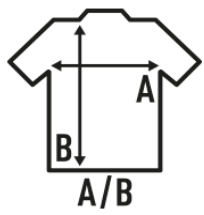

**MALIA**

Top corto de mujer. Cuello y sisa en el mismo tejido que la prenda.

95% Algodón - 5% elastano. 220 g/m2.

Caja/Box 50

Paquete/Pack 50

**TALLAS/Size**

EU	XS	S	M	L	XL
Ancho	36 cm	39 cm	42 cm	46 cm	50 cm
Largo	37 cm	38.5 cm	40 cm	42 cm	44 cm