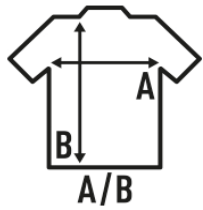

Características:

- Cuello y sisa en el mismo tejido que la prenda.
- Espalda de nadador.
- Sisas de corte bajo.
- 150 - 155 g/m² aprox.
- 100% Algodón
- Flúor - 100% Poliéster
- Etiqueta removible

100% algodón preencogido. Gramaje: 150-155 gr. aprox.

Caja/Box 50

Paquete/Pack 50

TALLAS/Size

EU	XS	S	M	L	XL
Ancho	48 cm	50 cm	52 cm	54 cm	56 cm
Largo	70 cm	72 cm	74 cm	76 cm	78 cm

White
(WH)

Black
(BK)

Red
(RD)

Royal Blue
(RB)