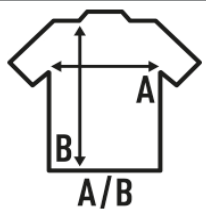

## URBAN BACK TAIL

Camiseta de manga corta. Bajo redondeado. Parte trasera más larga.

100% algodón. 150-155gr

Caja/Box 50

Paquete/Pack 50

### TALLAS/Size

EU	S	M	L	XL	XXL
Ancho	48 cm	52 cm	56 cm	60 cm	63 cm
Largo	76 cm	79 cm	81 cm	84 cm	86 cm

White  
(WH)

Black  
(BK)