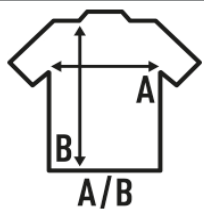

Características:

- Cuello y mangas sin rematar.
- Punto liso (34'S).
- Calidad suprema.
- Lavado enzimático.
- 120 g/m²
- 100% Algodón
- Etiqueta removable

100% Algodón. Gramaje: 120 gr.

Caja/Box 50

Paquete/Pack 50

TALLAS/Size

EU	S	M	L	XL
Ancho	52 cm	54 cm	56 cm	58 cm
Largo	70 cm	72 cm	74 cm	76 cm

White
(WH)

Black
(BK)

Denim
(DN)

Charcoal
(CHC)