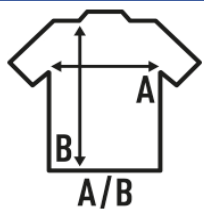

## LADY REGULAR PREMIUM T-SHIRT

Camiseta lisa de chica de manga corta, ligeramente entallada. 100% algodón. Etiqueta removible.

Características:

- Costuras laterales.
- Ligeramente entallado.
- Punto liso.
- 170 g/m<sup>2</sup> aprox.
- 100% Algodón preencogido
- GM - 85% Algodón / 15% Viscosa
- PDF: Camiseta especial para tintar.

### TALLAS/Size

EU	S	M	L	XL	XXL	XXXL
Ancho	42 cm	44 cm	46 cm	48 cm	50 cm	52 cm
Largo	62 cm	63 cm	64 cm	66 cm	68 cm	70 cm

White  
(WH)

Black  
(BK)

Red  
(RD)

Navy  
(NY)

Royal Blue  
(RB)

Fucsia  
(FU)