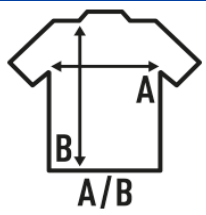

REGULAR LADY LS

Camiseta lisa para mujer de manga larga sin puños. Etiqueta removible. Ideal para personalizar con serigrafía, vinilo y transfer. 7 colores y desde la talla S hasta la XXL. Disponible también para hombre y niño.

Características:

- Doble costura en cuello, mangas y bajo.
- Cuello canalé 1x1.
- 155 g/m² aprox.
- 100% Algodón preencogido
- GM - 85% Algodón / 15% Viscosa
- Etiqueta removible

100% algodón preencogido. Gramaje: 155 gr. aprox.

Caja/Box 50

Paquete/Pack 10

TALLAS/Size

EU	S	M	L	XL	XXL
Ancho	40 cm	42 cm	44 cm	46 cm	48 cm
Largo	60 cm	61,5 cm	63 cm	64 cm	66 cm

White
(WH)

Black
(BK)

Red
(RD)

Navy
(NY)