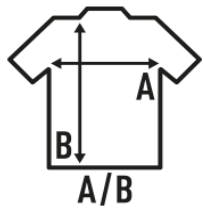

REGULAR PREMIUM T-SHIRT/KING SIZE

Camiseta manga corta. Tejido tubular. Cuello lycra. Doble costura en mangas y bajo. Refuerzo de hombro a hombro. XS - 3XL :: BK, NY, RB, WH, RD, GM, SY Grey Melange: 85% algodón / 15% poliéster. Ash Melange: 98% algodón / 2% poliéster.

100% algodón preencogido. Gramaje: BLANCO 190 gr. aprox.

Caja/Box 50

Paquete/Pack 50

TALLAS/Size

EU	4XL	5XL
Ancho	68 cm	72 cm
Largo	84 cm	88 cm

White
(WH)

Black
(BK)

Red
(RD)