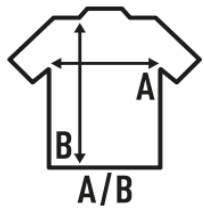

REGULAR HIT LS T-SHIRT

Camiseta lisa para hombre de manga larga con puños, 100% algodón. Etiqueta removible. Ideal para personalizar con serigrafía, vinilo, transfer. Disponible en 6 colores y desde la talla XS hasta la 3XL.

Características:

- Camiseta de manga larga con puño.
- Tejido tubular.
- Doble costura en mangas y bajo.
- Cuello con lycra.
- Refuerzo de hombro a hombro.
- 170 g/m² aprox.
- 100% Algodón preencogido
- GM - 85% Algodón / 15% Viscosa
- Etiqueta removible

100% algodón preencogido. Gramaje: 170 gr. aprox.

Caja/Box 50

Paquete/Pack 50

TALLAS/Size

EU	XS	S	M	L	XL	XXL	3XL
Ancho	48 cm	51 cm	53,5 cm	56 cm	58 cm	61 cm	66 cm
Largo	68 cm	70 cm	72 cm	74 cm	76 cm	78 cm	82 cm