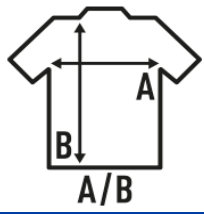

REGULAR HIT T-SHIRT KING SIZE

Tejido tubular. Doble costura en mangas y bajo. Refuerzo de hombro a hombro. Cuello de lycra.

100% algodón. 170gr

Caja/Box 50

Paquete/Pack 50

TALLAS/Size

EU	4XL	5XL
Ancho	68 cm	72 cm
Largo	84 cm	88 cm