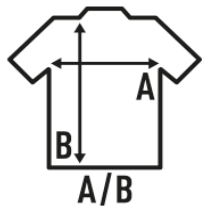

REGULAR LS T-SHIRT

Camiseta lisa para hombre de manga larga sin puños. Etiqueta removible. Ideal para personalizar con serigrafía, vinilo y transfer. 10 colores y desde la talla XS hasta la 3 XL. Disponible también para mujer y niño.

Características:

- Tejido tubular.
- Doble costura en cuello, mangas y bajo.
- Cuello con lycra.
- Refuerzo de hombro a hombro.
- 155 - 160 g/m² aprox.
- 100% Algodón preencogido
- GM - 85% Algodón / 15% Viscosa
- AS - 98% Algodón / 2% Viscosa
- Etiqueta removible

100% algodón preencogido. Gramaje: 155-160 gr. aprox. (Pág. 28 catálogo)

Caja/Box 50

Paquete/Pack 10

TALLAS/Size

EU	XS	S	M	L	XL	XXL	3XL	4XL	5XL
Ancho	48 cm	51 cm	53.50 cm	56 cm	58.50 cm	61 cm	66 cm	68 cm	72 cm
Largo	68 cm	70 cm	72 cm	74 cm	76 cm	78 cm	82 cm	84 cm	82 cm