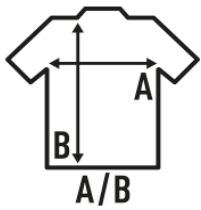

LADY URBAN SEA

Camiseta básica de mujer de manga corta con cuello de pico y estilo urbano. Disponible en 4 colores. Etiqueta TearAway. Esta camiseta es parecida a la URBAN SLUB LADY (REF: TSULSLB) pero en tejido de punto liso.

Características:

- Doblado en manga.
- Cuello de pico en canalé 1x1.
- Cuello de pico moderno.
- Punto liso (34'S).
- Parte trasera curvada.
- Calidad suprema.
- Lavado enzimático.
- 120 g/m²
- 100% Algodón
- Etiqueta removible

100% Algodón. Gramaje: 120 gr.

Caja/Box 50

Paquete/Pack 50

TALLAS/Size

EU	S/M	L/XL
Ancho	48 cm	50 cm
Largo	68 cm	70 cm

White
(WH)

Charcoal
(CHC)

Black
(BK)