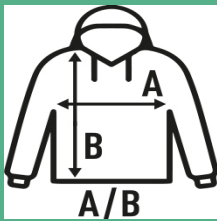

## FULL ZIP SWEATSHIRT

**Sudadera de hombre con cremallera entera invisible a tono y cuello alto con bolsillos laterales.** Disponible en 11 colores y desde la talla XS hasta la XXL. Por su composición más alta en poliéster, algunos de nuestros clientes utilizan la **sudadera blanca para sublimar**.

Características:

- 2x1 canalé con lycra en puños y bajo.
- Cremallera entera cubierta.
- Bolsillos laterales.
- 290 g/m<sup>2</sup> aprox.
- 65% Poliéster / 35% Algodón
- GM: 61% algodón /31% poliéster / 8% viscosa

### TALLAS/Size

EU	XS	S	M	L	XL	XXL
Ancho	52 cm	54 cm	56 cm	58 cm	60 cm	62 cm
Largo	67 cm	69 cm	72 cm	74 cm	76 cm	78 cm

White (WH)

Black (BK)

Red (RD)

Navy (NY)

Royal Blue (RB)

Bottle Green (BG)