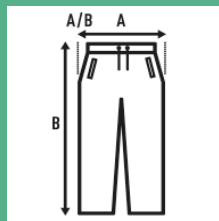

LADY SWEAT PANTS

Pantalón deportivo largo para mujer, corte recto y cintura elástica con cordón ajustable.

Características:

- Cintura elástica con cordón ajustable a tono.
- 290 g/m² aprox.
- 65% Poliéster / 35% Algodón
- GM: 61% algodón /31% poliéster / 8% viscosa

65% Poliéster / 35% Algodón. Gramaje: 290 gr. aprox.

Caja/Box 25

Paquete/Pack 25

TALLAS/Size

EU	S	M	L	XL	XXL
Ancho	40 cm	42 cm	44 cm	46 cm	48 cm
Largo	99 cm	101 cm	103 cm	105 cm	107 cm

Black
(BK)

Navy
(NY)

Grey Melange
(GM)