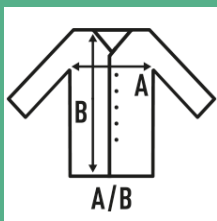

FUJI UNISEX

Sudadera unisex con capucha de cremallera entera cubierta y bolsillo de canguro.
Disponible en 7 colores y desde la talla XS hasta la 3XL.

Características:

- Sudadera con capucha.
- Cordón redondo de ajuste a tono.
- Cremallera entera cubierta.
- Bolsillo canguro.
- 2x1 canalé con lycra en puños y bajo.
- 275 g/m² aprox.
- 80% algodón orgánico / 20% poliéster reciclado
- GM: 63% algodón orgánico / 21% poliéster reciclado / 16% viscosa

80% algodón orgánico / 20% poliéster reciclado Gramaje: 275 gr. aprox.

Caja/Box 25

Paquete/Pack 25

TALLAS/Size

EU	XS	S	M	L	XL	XXL	3XL	4XL
Ancho	52 cm	54 cm	56 cm	58 cm	60 cm	62 cm	64 cm	66 cm
Largo	67 cm	69 cm	70 cm	71 cm	72 cm	74 cm	76 cm	78 cm