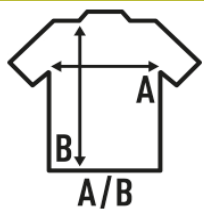

- Camiseta deportiva de alto rendimiento.
- Tejido interlock.
- Tacto de seda.
- 140 g/m² aprox.
- 100% Poliéster
- Etiqueta removible

100% Poliéster. Gramaje: 140 gr. aprox.

Caja/Box 50

Paquete/Pack 50

TALLAS/Size

EU	S	M	L	XL	XXL
Ancho	44 cm	48 cm	52,5 cm	56 cm	59 cm
Largo	70,5 cm	72 cm	73,5 cm	76,5 cm	79 cm

White
(WH)

Black
(BK)

Red
(RD)

Royal Blue
(RB)

Turquoise
(TU)

Lime Fluor
(LMF)

Orange Fluor
(ORF)