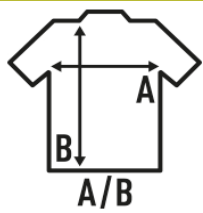

MAN SPORT T-SHIRT

Camiseta deportiva para hombre de manga ranglan corta con costura decorativa en media manga. Etiqueta removible. Disponible en 14 colores y desde la talla S hasta la XXL.

Características:

- Manga ranglan.
- Costuras decorativas en media manga.
- 130 g/m² aprox.
- 100% Poliéster
- Etiqueta removible

100% poliéster. Gramaje: 130 gr. aprox.

Caja/Box 50

Paquete/Pack 50

TALLAS/Size

EU	S	M	L	XL	XXL	3XL
Ancho	50 cm	52 cm	54 cm	56 cm	58 cm	60 cm
Largo	68 cm	70 cm	72 cm	74 cm	79 cm	81 cm