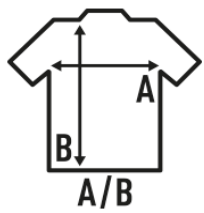

## LADY SPORT T-SHIRT

Camiseta deportiva para mujer de manga corta, ligeramente entallada, con costura decorativa en frente, espalda y mangas. Etiqueta removible. Disponible en 12 colores y desde la talla S hasta la XXL.

Características:

- Costuras decorativas en frente, espalda y mangas.
- Ligeramente entallado.
- 130 g/m<sup>2</sup> aprox.
- 100% Poliéster
- Etiqueta removible

100% Poliéster. Gramaje: 130 gr. aprox.

Caja/Box 50

### TALLAS/Size

EU	S	M	L	XL	XXL
Ancho	41 cm	43 cm	45 cm	47 cm	49 cm
Largo	60 cm	62 cm	64 cm	66 cm	68 cm

White  
(WH)

Black  
(BK)

Red  
(RD)

Navy  
(NY)

Royal Blue  
(RB)

Khaki  
(KH)