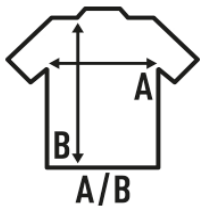

MAN SPORT CONTRAST

Camiseta deportiva para hombre de manga raglan corta en contraste y con costura decorativa en media manga. Etiqueta removible. Disponible en 4 colores y desde la talla S hasta la XXL.

Características:

- Manga raglan en contraste.
- Costuras decorativas en media manga.
- 130 g/m²
- 100% Poliéster
- Etiqueta removible

100% Poliéster. Gramaje: 130 gr. aprox.

Caja/Box 50

Paquete/Pack 50

TALLAS/Size

EU	S	M	L	XL	XXL	3XL
Ancho	50 cm	52 cm	54 cm	56 cm	58 cm	60 cm
Largo	68 cm	70 cm	72 cm	74 cm	79 cm	81 cm

White / Red
(WHRD)

White / Black
(WHBK)

White / Royal Blue
(WHRB)

White / Navy
(WHNY)