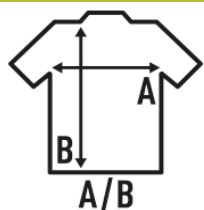

LADY ARUBA SPORT T-SHIRT

Camiseta deportiva para mujer, ligeramente entallada, sin mangas y espalda de nadador.
Etiqueta removible. Disponible en 6 colores y desde la talla S hasta la XXL.

Características:

- Camiseta sin mangas.
- Ligeramente entallada.
- Espalda de nadador.
- 130 g/m² aprox.
- 100% Poliéster
- Etiqueta removible

100% Poliéster. Gramaje: 130 gr. aprox.

Caja/Box 50

Paquete/Pack 50

TALLAS/Size

EU	S	M	L	XL	XXL
Ancho	38 cm	40 cm	42 cm	44 cm	46 cm
Largo	61 cm	63 cm	65 cm	67 cm	69 cm

White
(WH)

Black
(BK)

Red
(RD)

Royal Blue
(RB)

Fucsia Fluor
(FUF)

Gold Fluor
(SYF)