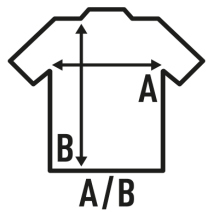

SHIRT LADY SS POPLIN

Camisa manga corta. Ligeramente entallada

100% algodón

Caja/Box 25

Paquete/Pack 1

TALLAS/Size

EU	S	M	L	XL	XXL
Ancho	47 cm	49 cm	51 cm	53 cm	55 cm
Largo	61 cm	62 cm	63 cm	64 cm	65 cm

White
(WH)

Black
(BK)

Wine
(WN)