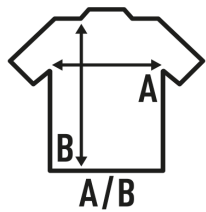

SHIRT LADY SS OXFORD

Camisa manga corta. Ligeramente entallada.

60% Algodón - 40% Poliéster

Caja/Box 25

Paquete/Pack 1

TALLAS/Size

EU	S	M	L	XL	XXL
Ancho	47 cm	49 cm	51 cm	53 cm	55 cm
Largo	61 cm	62 cm	63 cm	64 cm	65 cm