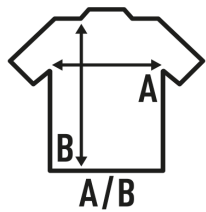

## SHIRT LADY POPLIN

Camisa manga larga. Ligeramente entallada

100% algodón

Caja/Box 25

Paquete/Pack 1

### TALLAS/Size

EU	S	M	L	XL	XXL
Ancho	47 cm	49 cm	51 cm	53 cm	55 cm
Largo	61 cm	62 cm	63 cm	64 cm	65 cm

White  
(WH)

Black  
(BK)

Red  
(RD)

Navy  
(NY)

Wine  
(WN)