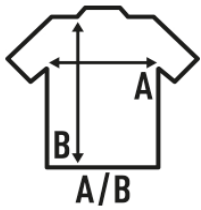

TEXAS LADY

Camisa casual con tejido vaquero. Manga larga. Cuello sin botones. Bolsillo en el lado izquierdo.

100% algodón vaquero

Caja/Box 25

Paquete/Pack 25

TALLAS/Size

EU	XS	S	M	L	XL	XXL	3XL
Ancho	46 cm	49 cm	52 cm	54 cm	58 cm	62 cm	66 cm
Largo	63 cm	65 cm	67 cm	68 cm	69 cm	70 cm	71 cm