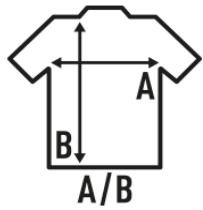

## PEKIN LADY SS (WRINKE)

Camisa antiarrugas y antibacterias para mujer de manga corta. Entallada de manga larga, en popelín. Cuerpo ajustado. Botones a tono. Tapetas en mangas con botón y pliegue. Puños con dos botones.

### TALLAS/Size

EU	XS	S	M	L	XL	XXL	3XL
Ancho	46 cm	49 cm	52 cm	54 cm	58 cm	62 cm	66 cm
Largo	63 cm	65 cm	67 cm	68 cm	69 cm	70 cm	71 cm