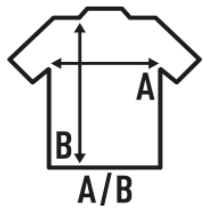

PEKIN LADY (WRINKE)

Camisa antiarrugas y antibacterias para mujer . Entallada de manga larga, en popelín. Cuerpo ajustado. Botones a tono. Tapetas en mangas con botón y pliegue. Puños con dos botones.

Popelín - 65% poliéster / 35% algodón

Caja/Box 25

Paquete/Pack 1

TALLAS/Size

EU	XS	S	M	L	XL	XXL	3XL
Ancho	46 cm	49 cm	52 cm	54 cm	58 cm	62 cm	66 cm
Largo	63 cm	65 cm	67 cm	68 cm	69 cm	70 cm	71 cm

White
(WH)

Black
(BK)