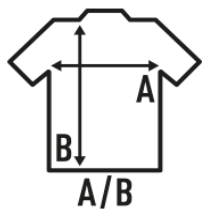

OSLO LADY SS (OIL)

Camisa que repele agua y aceite. Entallada de manga larga, en popelín. Cuerpo ajustado. Botones a tono.

Popelín - 65% poliéster / 35% algodón

Caja/Box 25

Paquete/Pack 1

TALLAS/Size

EU	XS	S	M	L	XL	XXL	3XL
Ancho	46 cm	49 cm	52 cm	54 cm	58 cm	62 cm	66 cm
Largo	63 cm	65 cm	67 cm	68 cm	69 cm	70 cm	71 cm