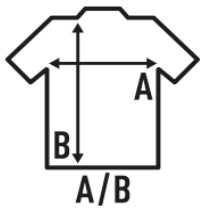

## CAMISA TULUM

**Camisa perfecta para climas cálidos** dando frescura y moda en una sola prenda.

Camisa de manga larga.

Tapeta en manga larga con botón y pliegue.

Puños con dos botones.

Bajo redondeado.

100% algodón slub.

### TALLAS/Size

EU	S	M	L	XL	XXL	3XL
Ancho	56 cm	58 cm	62 cm	64 cm	69 cm	75 cm
Largo	75 cm	76,5 cm	79,5 cm	81 cm	82,5 cm	85 cm

WHITE W  
(WHW)

NAVY W  
(NYW)

MINT GREEN W  
(MGW)

BROWN W  
(BRW)

SKY BLUE W  
(SKW)