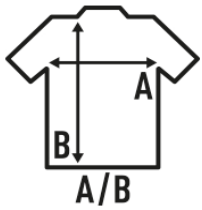

**TEXAS**

Camisa casual con tejido vaquero. Manga larga. Cuello sin botones. Bolsillo en el lado izquierdo.

100% algodón vaquero

Caja/Box 25

Paquete/Pack 25

**TALLAS/Size**

EU	XS	S	M	L	XL	XXL	3XL	4XL
Ancho	51 cm	53 cm	56 cm	58 cm	63 cm	68 cm	73 cm	78 cm
Largo	79 cm	79 cm	81 cm	81 cm	82 cm	83 cm	84 cm	85 cm