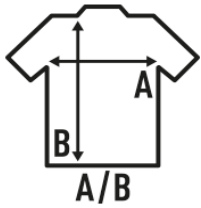

PEKIN SS (WRINKE)

Camisa antiarrugas y antibacterias para hombre de manga corta. Entallada de manga larga, en popelín. Cuerpo ajustado. Botones a tono.

Popelín - 65% poliéster / 35% algodón

Caja/Box 25

Paquete/Pack 1

TALLAS/Size

EU	S	M	L	XL	XXL	3XL	4XL
Ancho	53 cm	56 cm	58 cm	63 cm	68 cm	73 cm	78 cm
Largo	79 cm	80 cm	81 cm	82 cm	83 cm	84 cm	85 cm

White
(WH)

Black
(BK)