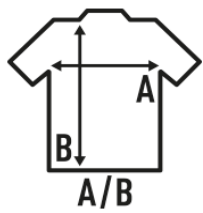

## OSLO SS (OIL)

Camisa que repele agua y aceite para hombre de manga corta. Entallada de manga larga, en popelín. Cuerpo ajustado. Botones a tono.

Popelín - 65% poliéster / 35% algodón

Caja/Box 25

Paquete/Pack 1

### TALLAS/Size

EU	S	M	L	XL	XXL	3XL	4XL
Ancho	53 cm	56 cm	58 cm	63 cm	68 cm	73 cm	73 cm
Largo	79 cm	80 cm	81 cm	82 cm	83 cm	84 cm	85 cm