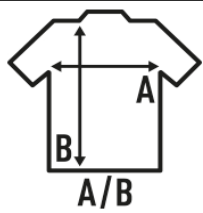

RIVER SWEAT

Sudadera de adulto combinada en dos colores con ribete en contraste y media luna trasera bajo el cuello. Disponible en 2 colores y desde la talla M hasta la XXL. Para tallas más pequeñas consultar la REF: RIVERSWK. Esta sudadera forma parte de un chándal deportivo para hombre. Para mirar las tallas en pantalones de chándal a juego, consultar la REF: RIVERPTA.

Características:

- Sudadera de adulto y niño combinada en dos colores.
- Ribete y media luna trasera bajo el cuello en contraste.
- 290 g/m² aprox.
- 65% Poliéster / 35% Algodón
- Etiqueta impresa en el cuello

65% Poliéster / 35% Algodón. Gramaje: 290 gr.

Caja/Box 25

Paquete/Pack 1

TALLAS/Size

EU	M	L	XL	2XL
Ancho	57 cm	60 cm	63 cm	66 cm
Largo	69 cm	72 cm	76 cm	78 cm

Navy / Royal Blue
(NYRB)

Red / Graphite
(RDGF)