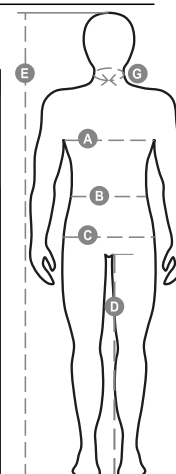

# WORKER PRO

001403-0405

Pantalón unisex, multiestación, con elásticos laterales y trabillas en la cintura, cierre con cremallera y botón de plástico, dos bolsillos delanteros de corte clásico, bolsillo lateral con LOCK SYSTEM, un soporte para metro; dos bolsillos traseros, uno con tapeta y velcro y otro abierto, respuntes a juego, bandas reflectantes en el bolsillo trasero, costura triple. Botón con remache para el color blanco.

**Composición:** 65 % POLIÉSTER + 35 % ALGODÓN

**Apariencia:** TWILL

**Peso:** 250 GR/MQ

**Tallas:** XXS-XS-S-M-L-XL-XXL-3XL-4XL-5XL

**Embalaje:** 1/20

**HECHO EN:** HECHO EN PAKISTÁN

**HS CODE:** 62034311

## Guía de tallas

International Sizes	XXS		XS		S		M		L		XL		XXL		3XL		4XL		5XL	
IT - DE	36	38	40	42	44	46	48	50	52	54	56	58	60	62	64	66	68	70	72	74
FR - ES	32	34	36	38	40	42	44	46	48	50	52	54	56	58	60	62	64	66	68	70
UK Top	29	30	31	33	34	36	38	39	41	42	44	46	47	48	50	52	53	55	56	58
UK Trousers	25	27	28	29	30	32	33	34	36	38	40	41	43	45	46	48	49	51	52	54
<b>(G) - cm</b>	37	37	38	38	39	39	40	40	41	41	42,5	42,5	44	44	45	45	46	46	47	47
<b>(G) - in</b>	14½	14½	15	15	15½	15½	15¾	15¾	16	16	16¾	16¾	17¼	17¼	17¾	17¾	18	18	18½	18½
<b>(A) - cm</b>	72	76	80	84	88	92	96	100	104	108	112	116	120	124	128	132	136	140	144	148
<b>(A) - in</b>	28	30	31	33	34	36	38	39	41	42	44	46	47	48	50	52	53	55	56	58
<b>(B) - cm</b>	64	68	72	74	76	80	84	88	92	96	100	104	108	112	116	120	124	128	132	136
<b>(B) - in</b>	25	27	28	29	30	32	33	34	36	38	40	41	43	45	46	48	49	51	52	54
<b>(C) - cm</b>	80	84	88	90	92	96	100	104	108	112	116	120	124	128	132	136	140	144	148	152
<b>(C) - in</b>	31	33	34	35	36	38	39	41	42	44	46	47	49	50	52	53	55	56	58	59
<b>(D) - cm</b>	82	82	84	84	85	85	86	86	87	87	88	88	88	88	88	88	89	89	89	89
<b>(D) - in</b>	32	32	33	33	33	33	33	33	34	34	34	34	34	34	34	34	35	35	35	35
<b>(E) - cm</b>	170/181				175/187				175/189											
<b>(E) - in</b>	67/71				69/73				69/75											