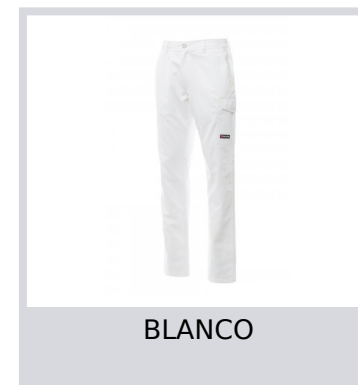

WORKER PRO

001403-0405

Pantalón unisex, multiestación, con elásticos laterales y trabillas en la cintura, cierre con cremallera y botón de plástico, dos bolsillos delanteros de corte clásico, bolsillo lateral con LOCK SYSTEM, un soporte para metro; dos bolsillos traseros, uno con tapeta y velcro y otro abierto, respuntes a juego, bandas reflectantes en el bolsillo trasero, costura triple. Botón con remache para el color blanco.

Composición: 65 % POLIÉSTER + 35 % ALGODÓN

Apariencia: TWILL

Peso: 250 GR/MQ

Tallas: XXS-XS-S-M-L-XL-XXL-3XL-4XL-5XL

Embalaje: 1/20

HECHO EN: HECHO EN PAKISTÁN

HS CODE: 62034311

Colores

Guía de tallas

International Sizes	XXS		XS		S		M		L		XL		XXL		3XL		4XL		5XL	
IT - DE	36	38	40	42	44	46	48	50	52	54	56	58	60	62	64	66	68	70	72	74
FR - ES	32	34	36	38	40	42	44	46	48	50	52	54	56	58	60	62	64	66	68	70
UK Top	29	30	31	33	34	36	38	39	41	42	44	46	47	48	50	52	53	55	56	58
UK Trousers	25	27	28	29	30	32	33	34	36	38	40	41	43	45	46	48	49	51	52	54
(G) - cm	37	37	38	38	39	39	40	40	41	41	42,5	42,5	44	44	45	45	46	46	47	47
(G) - in	14½	14½	15	15	15½	15½	15¾	15¾	16	16	16¾	16¾	17¼	17¼	17¾	17¾	18	18	18½	18½
(A) - cm	72	76	80	84	88	92	96	100	104	108	112	116	120	124	128	132	136	140	144	148
(A) - in	28	30	31	33	34	36	38	39	41	42	44	46	47	48	50	52	53	55	56	58
(B) - cm	64	68	72	74	76	80	84	88	92	96	100	104	108	112	116	120	124	128	132	136
(B) - in	25	27	28	29	30	32	33	34	36	38	40	41	43	45	46	48	49	51	52	54
(C) - cm	80	84	88	90	92	96	100	104	108	112	116	120	124	128	132	136	140	144	148	152
(C) - in	31	33	34	35	36	38	39	41	42	44	46	47	49	50	52	53	55	56	58	59
(D) - cm	82	82	84	84	85	85	86	86	87	87	88	88	88	88	88	88	89	89	89	89
(D) - in	32	32	33	33	33	33	33	33	34	34	34	34	34	34	34	34	35	35	35	35
(E) - cm	170/181				175/187				175/189											
(E) - in	67/71				69/73				69/75											

Instrucciones de lavado

Certificados