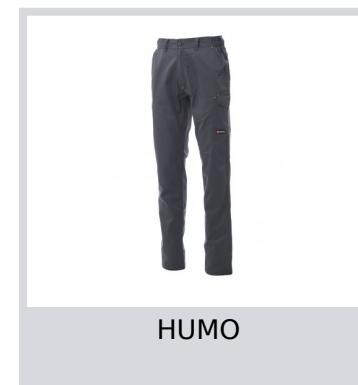

WORKER PRO

001403-0405

Pantalón unisex, multiestación, con elásticos laterales y trabillas en la cintura, cierre con cremallera y botón de plástico, dos bolsillos delanteros de corte clásico, bolsillo lateral con LOCK SYSTEM, un soporte para metro; dos bolsillos traseros, uno con tapeta y velcro y otro abierto, respuntes a juego, bandas reflectantes en el bolsillo trasero, costura triple. Botón con remache para el color blanco.

Composición: 65 % POLIÉSTER + 35 % ALGODÓN

Apariencia: TWILL

Peso: 250 GR/MQ

Tallas: XXS-XS-S-M-L-XL-XXL-3XL-4XL-5XL

Embalaje: 1/20

HECHO EN: HECHO EN PAKISTÁN

HS CODE: 62034311

Colores

Guía de tallas

International Sizes	XXS		XS		S		M		L		XL		XXL		3XL		4XL		5XL	
IT - DE	36	38	40	42	44	46	48	50	52	54	56	58	60	62	64	66	68	70	72	74
FR - ES	32	34	36	38	40	42	44	46	48	50	52	54	56	58	60	62	64	66	68	70
UK Top	29	30	31	33	34	36	38	39	41	42	44	46	47	48	50	52	53	55	56	58
UK Trousers	25	27	28	29	30	32	33	34	36	38	40	41	43	45	46	48	49	51	52	54
(G) - cm	37	37	38	38	39	39	40	40	41	41	42,5	42,5	44	44	45	45	46	46	47	47
(G) - in	14½	14½	15	15	15½	15½	15¾	15¾	16	16	16¾	16¾	17¼	17¼	17¾	17¾	18	18	18½	18½
(A) - cm	72	76	80	84	88	92	96	100	104	108	112	116	120	124	128	132	136	140	144	148
(A) - in	28	30	31	33	34	36	38	39	41	42	44	46	47	48	50	52	53	55	56	58
(B) - cm	64	68	72	74	76	80	84	88	92	96	100	104	108	112	116	120	124	128	132	136
(B) - in	25	27	28	29	30	32	33	34	36	38	40	41	43	45	46	48	49	51	52	54
(C) - cm	80	84	88	90	92	96	100	104	108	112	116	120	124	128	132	136	140	144	148	152
(C) - in	31	33	34	35	36	38	39	41	42	44	46	47	49	50	52	53	55	56	58	59
(D) - cm	82	82	84	84	85	85	86	86	87	87	88	88	88	88	88	88	89	89	89	89
(D) - in	32	32	33	33	33	33	33	33	34	34	34	34	34	34	34	34	35	35	35	35
(E) - cm	170/181				175/187				175/189											
(E) - in	67/71				69/73				69/75											

Instrucciones de lavado

Certificados