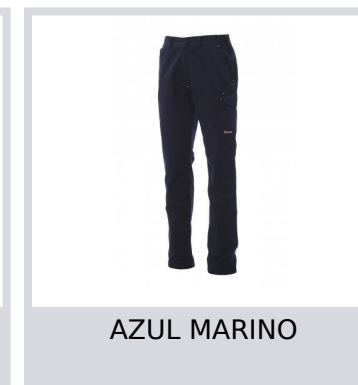

WORKER PRO

001403-0405

Pantalón unisex, multiestación, con elásticos laterales y trabillas en la cintura, cierre con cremallera y botón de plástico, dos bolsillos delanteros de corte clásico, bolsillo lateral con LOCK SYSTEM, un soporte para metro; dos bolsillos traseros, uno con tapeta y velcro y otro abierto, respuntes a juego, bandas reflectantes en el bolsillo trasero, costura triple. Botón con remache para el color blanco.

Composición: 65 % POLIÉSTER + 35 % ALGODÓN

Apariencia: TWILL

Peso: 250 GR/MQ

Tallas: XXS-XS-S-M-L-XL-XXL-3XL-4XL-5XL

Embalaje: 1/20

HECHO EN: HECHO EN PAKISTÁN

HS CODE: 62034311

Colores

Guía de tallas

International Sizes	XXS		XS		S		M		L		XL		XXL		3XL		4XL		5XL	
IT - DE	36	38	40	42	44	46	48	50	52	54	56	58	60	62	64	66	68	70	72	74
FR - ES	32	34	36	38	40	42	44	46	48	50	52	54	56	58	60	62	64	66	68	70
UK Top	29	30	31	33	34	36	38	39	41	42	44	46	47	48	50	52	53	55	56	58
UK Trousers	25	27	28	29	30	32	33	34	36	38	40	41	43	45	46	48	49	51	52	54
(G) - cm	37	37	38	38	39	39	40	40	41	41	42,5	42,5	44	44	45	45	46	46	47	47
(G) - in	14½	14½	15	15	15½	15½	15¾	15¾	16	16	16¾	16¾	17¼	17¼	17¾	17¾	18	18	18½	18½
(A) - cm	72	76	80	84	88	92	96	100	104	108	112	116	120	124	128	132	136	140	144	148
(A) - in	28	30	31	33	34	36	38	39	41	42	44	46	47	48	50	52	53	55	56	58
(B) - cm	64	68	72	74	76	80	84	88	92	96	100	104	108	112	116	120	124	128	132	136
(B) - in	25	27	28	29	30	32	33	34	36	38	40	41	43	45	46	48	49	51	52	54
(C) - cm	80	84	88	90	92	96	100	104	108	112	116	120	124	128	132	136	140	144	148	152
(C) - in	31	33	34	35	36	38	39	41	42	44	46	47	49	50	52	53	55	56	58	59
(D) - cm	82	82	84	84	85	85	86	86	87	87	88	88	88	88	88	88	89	89	89	89
(D) - in	32	32	33	33	33	33	33	33	34	34	34	34	34	34	34	34	35	35	35	35
(E) - cm	170/181				175/187				175/189											
(E) - in	67/71				69/73				69/75											

Instrucciones de lavado

Certificados