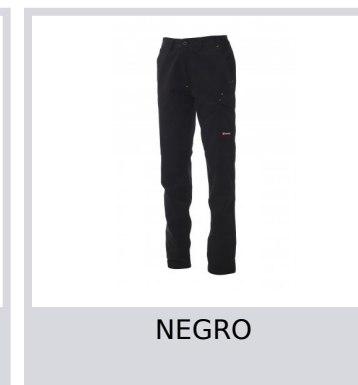

WORKER PRO

001403-0405

Pantalón unisex, multiestación, con elásticos laterales y trabillas en la cintura, cierre con cremallera y botón de plástico, dos bolsillos delanteros de corte clásico, bolsillo lateral con LOCK SYSTEM, un soporte para metro; dos bolsillos traseros, uno con tapeta y velcro y otro abierto, respuntes a juego, bandas reflectantes en el bolsillo trasero, costura triple. Botón con remache para el color blanco.

Composición: 65 % POLIÉSTER + 35 % ALGODÓN

Apariencia: TWILL

Peso: 250 GR/MQ

Tallas: XXS-XS-S-M-L-XL-XXL-3XL-4XL-5XL

Embalaje: 1/20

HECHO EN: HECHO EN PAKISTÁN

HS CODE: 62034311

Colores

Guía de tallas

International Sizes	XXS		XS		S		M		L		XL		XXL		3XL		4XL		5XL	
IT - DE	36	38	40	42	44	46	48	50	52	54	56	58	60	62	64	66	68	70	72	74
FR - ES	32	34	36	38	40	42	44	46	48	50	52	54	56	58	60	62	64	66	68	70
UK Top	29	30	31	33	34	36	38	39	41	42	44	46	47	48	50	52	53	55	56	58
UK Trousers	25	27	28	29	30	32	33	34	36	38	40	41	43	45	46	48	49	51	52	54
(G) - cm	37	37	38	38	39	39	40	40	41	41	42,5	42,5	44	44	45	45	46	46	47	47
(G) - in	14½	14½	15	15	15½	15½	15¾	15¾	16	16	16¾	16¾	17¼	17¼	17¾	17¾	18	18	18½	18½
(A) - cm	72	76	80	84	88	92	96	100	104	108	112	116	120	124	128	132	136	140	144	148
(A) - in	28	30	31	33	34	36	38	39	41	42	44	46	47	48	50	52	53	55	56	58
(B) - cm	64	68	72	74	76	80	84	88	92	96	100	104	108	112	116	120	124	128	132	136
(B) - in	25	27	28	29	30	32	33	34	36	38	40	41	43	45	46	48	49	51	52	54
(C) - cm	80	84	88	90	92	96	100	104	108	112	116	120	124	128	132	136	140	144	148	152
(C) - in	31	33	34	35	36	38	39	41	42	44	46	47	49	50	52	53	55	56	58	59
(D) - cm	82	82	84	84	85	85	86	86	87	87	88	88	88	88	88	88	89	89	89	89
(D) - in	32	32	33	33	33	33	33	33	34	34	34	34	34	34	34	34	35	35	35	35
(E) - cm	170/181				175/187				175/189											
(E) - in	67/71				69/73				69/75											

Instrucciones de lavado

Certificados