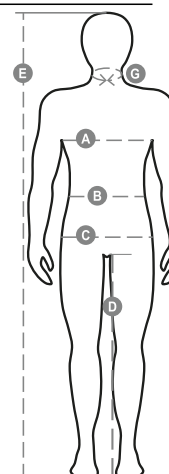

# WANTED

000873-0051

Chaleco unisex, cremallera de plástico de 8 mm con cursor metálico, dos amplios bolsillos delanteros con LOCK SYSTEM, dos bolsillos laterales, bolsillo para móvil a la altura del pecho. Interior: acolchado, cremallera para facilitar la impresión y el bordado.

**Composición:** 100 % POLIÉSTER

**Apariencia:** PONGEE RIPSTOP 240T

**Peso:** 200 GR/MQ

**Tallas:** XXS-XS-S-M-L-XL-XXL-3XL-4XL-5XL

**Embalaje:** 1/10

**HECHO EN:** HECHO EN CHINA

**HS CODE:** 62014010

## Guía de tallas

International Sizes	XXS		XS		S		M		L		XL		XXL		3XL		4XL		5XL	
IT - DE	36	38	40	42	44	46	48	50	52	54	56	58	60	62	64	66	68	70	72	74
FR - ES	32	34	36	38	40	42	44	46	48	50	52	54	56	58	60	62	64	66	68	70
UK Top	29	30	31	33	34	36	38	39	41	42	44	46	47	48	50	52	53	55	56	58
UK Trousers	25	27	28	29	30	32	33	34	36	38	40	41	43	45	46	48	49	51	52	54
<b>(G) - cm</b>	37	37	38	38	39	39	40	40	41	41	42,5	42,5	44	44	45	45	46	46	47	47
<b>(G) - in</b>	14½	14½	15	15	15½	15½	15¾	15¾	16	16	16¾	16¾	17¼	17¼	17¾	17¾	18	18	18½	18½
<b>(A) - cm</b>	72	76	80	84	88	92	96	100	104	108	112	116	120	124	128	132	136	140	144	148
<b>(A) - in</b>	28	30	31	33	34	36	38	39	41	42	44	46	47	48	50	52	53	55	56	58
<b>(B) - cm</b>	64	68	72	74	76	80	84	88	92	96	100	104	108	112	116	120	124	128	132	136
<b>(B) - in</b>	25	27	28	29	30	32	33	34	36	38	40	41	43	45	46	48	49	51	52	54
<b>(C) - cm</b>	80	84	88	90	92	96	100	104	108	112	116	120	124	128	132	136	140	144	148	152
<b>(C) - in</b>	31	33	34	35	36	38	39	41	42	44	46	47	49	50	52	53	55	56	58	59
<b>(D) - cm</b>	82	82	84	84	85	85	86	86	87	87	88	88	88	88	88	88	89	89	89	89
<b>(D) - in</b>	32	32	33	33	33	33	33	33	34	34	34	34	34	34	34	34	35	35	35	35
<b>(E) - cm</b>					170/181				175/187				175/189							
<b>(E) - in</b>					67/71				69/73				69/75							