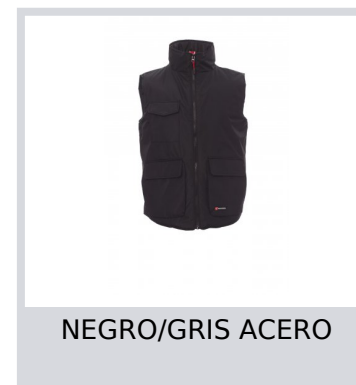

WANTED

000873-0051

Chaleco unisex, cremallera de plástico de 8 mm con cursor metálico, dos amplios bolsillos delanteros con LOCK SYSTEM, dos bolsillos laterales, bolsillo para móvil a la altura del pecho. Interior: acolchado, cremallera para facilitar la impresión y el bordado.

Composición: 100 % POLIÉSTER

Apariencia: PONGEE RIPSTOP 240T

Peso: 200 GR/MQ

Tallas: XXS-XS-S-M-L-XL-XXL-3XL-4XL-5XL

Embalaje: 1/10

HECHO EN: HECHO EN CHINA

HS CODE: 62014010

Colores

Instrucciones de lavado

Certificados

Guía de tallas

International Sizes	XXS		XS		S		M		L		XL		XXL		3XL		4XL		5XL	
IT - DE	36	38	40	42	44	46	48	50	52	54	56	58	60	62	64	66	68	70	72	74
FR - ES	32	34	36	38	40	42	44	46	48	50	52	54	56	58	60	62	64	66	68	70
UK Top	29	30	31	33	34	36	38	39	41	42	44	46	47	48	50	52	53	55	56	58
UK Trousers	25	27	28	29	30	32	33	34	36	38	40	41	43	45	46	48	49	51	52	54
(G) - cm	37	37	38	38	39	39	40	40	41	41	42,5	42,5	44	44	45	45	46	46	47	47
(G) - in	14½	14½	15	15	15½	15½	15¾	15¾	16	16	16¾	16¾	17¼	17¼	17¾	17¾	18	18	18½	18½
(A) - cm	72	76	80	84	88	92	96	100	104	108	112	116	120	124	128	132	136	140	144	148
(A) - in	28	30	31	33	34	36	38	39	41	42	44	46	47	48	50	52	53	55	56	58
(B) - cm	64	68	72	74	76	80	84	88	92	96	100	104	108	112	116	120	124	128	132	136
(B) - in	25	27	28	29	30	32	33	34	36	38	40	41	43	45	46	48	49	51	52	54
(C) - cm	80	84	88	90	92	96	100	104	108	112	116	120	124	128	132	136	140	144	148	152
(C) - in	31	33	34	35	36	38	39	41	42	44	46	47	49	50	52	53	55	56	58	59
(D) - cm	82	82	84	84	85	85	86	86	87	87	88	88	88	88	88	88	89	89	89	89
(D) - in	32	32	33	33	33	33	33	33	34	34	34	34	34	34	34	34	35	35	35	35
(E) - cm					170/181				175/187				175/189							
(E) - in					67/71				69/73				69/75