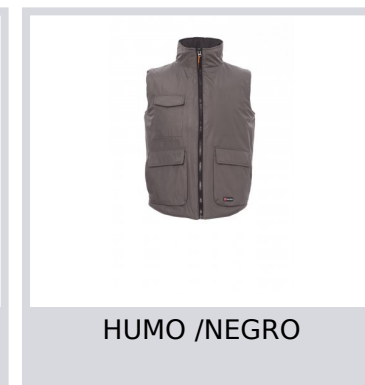

WANTED

000873-0051

Chaleco unisex, cremallera de plástico de 8 mm con cursor metálico, dos amplios bolsillos delanteros con LOCK SYSTEM, dos bolsillos laterales, bolsillo para móvil a la altura del pecho. Interior: acolchado, cremallera para facilitar la impresión y el bordado.

Composición: 100 % POLIÉSTER

Apariencia: PONGEE RIPSTOP 240T

Peso: 200 GR/MQ

Tallas: XXS-XS-S-M-L-XL-XXL-3XL-4XL-5XL

Embalaje: 1/10

HECHO EN: HECHO EN CHINA

HS CODE: 62014010

Colores

Instrucciones de lavado

Certificados

Guía de tallas

International Sizes	XXS		XS		S		M		L		XL		XXL		3XL		4XL		5XL	
IT - DE	36	38	40	42	44	46	48	50	52	54	56	58	60	62	64	66	68	70	72	74
FR - ES	32	34	36	38	40	42	44	46	48	50	52	54	56	58	60	62	64	66	68	70
UK Top	29	30	31	33	34	36	38	39	41	42	44	46	47	48	50	52	53	55	56	58
UK Trousers	25	27	28	29	30	32	33	34	36	38	40	41	43	45	46	48	49	51	52	54
(G) - cm	37	37	38	38	39	39	40	40	41	41	42,5	42,5	44	44	45	45	46	46	47	47
(G) - in	14½	14½	15	15	15½	15½	15¾	15¾	16	16	16¾	16¾	17¼	17¼	17¾	17¾	18	18	18½	18½
(A) - cm	72	76	80	84	88	92	96	100	104	108	112	116	120	124	128	132	136	140	144	148
(A) - in	28	30	31	33	34	36	38	39	41	42	44	46	47	48	50	52	53	55	56	58
(B) - cm	64	68	72	74	76	80	84	88	92	96	100	104	108	112	116	120	124	128	132	136
(B) - in	25	27	28	29	30	32	33	34	36	38	40	41	43	45	46	48	49	51	52	54
(C) - cm	80	84	88	90	92	96	100	104	108	112	116	120	124	128	132	136	140	144	148	152
(C) - in	31	33	34	35	36	38	39	41	42	44	46	47	49	50	52	53	55	56	58	59
(D) - cm	82	82	84	84	85	85	86	86	87	87	88	88	88	88	88	88	89	89	89	89
(D) - in	32	32	33	33	33	33	33	33	34	34	34	34	34	34	34	34	35	35	35	35
(E) - cm					170/181				175/187				175/189							
(E) - in					67/71				69/73				69/75