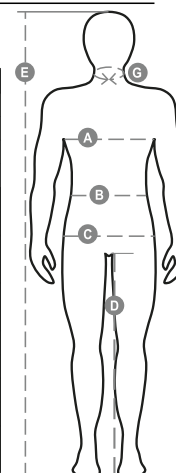

# VISION

000345-0018

Sudadera de alta visibilidad para hombre con bandas 3M, media cremallera de naiylon con tirador metálico, puños y dobladillo elásticos, dos bolsillos delanteros con cremallera oculta, un bolsillo LOCK SYSTEM a la altura del pecho con soporte para insignia de identificación plegable y extraíble, y un bolsillo con cremallera con costuras reforzadas

**Composición:** 100 % POLIÉSTER

**Apariencia:** PERCHADA

**Peso:** 240 GR/MQ

**Tallas:** S-M-L-XL-XXL-3XL-4XL-5XL

**Embalaje:** 1/20

**HECHO EN:** HECHO EN CHINA

**HS CODE:** 61103091

## Guía de tallas

International Sizes	XXS		XS		S		M		L		XL		XXL		3XL		4XL		5XL	
IT - DE	36	38	40	42	44	46	48	50	52	54	56	58	60	62	64	66	68	70	72	74
FR - ES	32	34	36	38	40	42	44	46	48	50	52	54	56	58	60	62	64	66	68	70
UK Top	29	30	31	33	34	36	38	39	41	42	44	46	47	48	50	52	53	55	56	58
UK Trousers	25	27	28	29	30	32	33	34	36	38	40	41	43	45	46	48	49	51	52	54
<b>(G) - cm</b>	37	37	38	38	39	39	40	40	41	41	42,5	42,5	44	44	45	45	46	46	47	47
<b>(G) - in</b>	14½	14½	15	15	15½	15½	15¾	15¾	16	16	16¾	16¾	17¼	17¼	17¾	17¾	18	18	18½	18½
<b>(A) - cm</b>	72	76	80	84	88	92	96	100	104	108	112	116	120	124	128	132	136	140	144	148
<b>(A) - in</b>	28	30	31	33	34	36	38	39	41	42	44	46	47	48	50	52	53	55	56	58
<b>(B) - cm</b>	64	68	72	74	76	80	84	88	92	96	100	104	108	112	116	120	124	128	132	136
<b>(B) - in</b>	25	27	28	29	30	32	33	34	36	38	40	41	43	45	46	48	49	51	52	54
<b>(C) - cm</b>	80	84	88	90	92	96	100	104	108	112	116	120	124	128	132	136	140	144	148	152
<b>(C) - in</b>	31	33	34	35	36	38	39	41	42	44	46	47	49	50	52	53	55	56	58	59
<b>(D) - cm</b>	82	82	84	84	85	85	86	86	87	87	88	88	88	88	88	88	89	89	89	89
<b>(D) - in</b>	32	32	33	33	33	33	33	33	34	34	34	34	34	34	34	34	35	35	35	35
<b>(E) - cm</b>	170/181				175/187				175/189											
<b>(E) - in</b>	67/71				69/73				69/75											