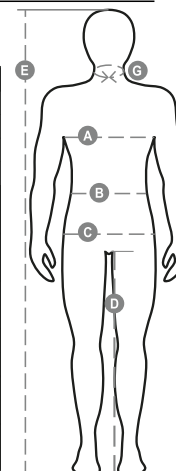

# TRAFFIC

001449-0090

WP 8000 mm H<sub>2</sub>O, MVP 800 g/m<sup>2</sup> 24h. Chaleco de hombre ergonómico, bicolor de alta visibilidad, con bandas de 3M, con cremallera SBS larga con cinta, dos bolsillos laterales con cremallera, un bolsillo en el pecho, soporte para tarjetas extraíble y desmontable.

**Composición:** 100 % POLIÉSTER  
**Apariencia:** SOFT-SHELL 3/1 TWILL 75D  
**Peso:** 310 GR/MQ  
**Tallas:** XS-S-M-L-XL-XXL-3XL-4XL-5XL  
**Embalaje:** 1/20

**HECHO EN:** HECHO EN CHINA  
**HS CODE:** 62014010

## Guía de tallas

International Sizes	XXS		XS		S		M		L		XL		XXL		3XL		4XL		5XL	
IT - DE	36	38	40	42	44	46	48	50	52	54	56	58	60	62	64	66	68	70	72	74
FR - ES	32	34	36	38	40	42	44	46	48	50	52	54	56	58	60	62	64	66	68	70
UK Top	29	30	31	33	34	36	38	39	41	42	44	46	47	48	50	52	53	55	56	58
UK Trousers	25	27	28	29	30	32	33	34	36	38	40	41	43	45	46	48	49	51	52	54
<b>(G) - cm</b>	37	37	38	38	39	39	40	40	41	41	42,5	42,5	44	44	45	45	46	46	47	47
<b>(G) - in</b>	14½	14½	15	15	15½	15½	15¾	15¾	16	16	16¾	16¾	17¼	17¼	17¾	17¾	18	18	18½	18½
<b>(A) - cm</b>	72	76	80	84	88	92	96	100	104	108	112	116	120	124	128	132	136	140	144	148
<b>(A) - in</b>	28	30	31	33	34	36	38	39	41	42	44	46	47	48	50	52	53	55	56	58
<b>(B) - cm</b>	64	68	72	74	76	80	84	88	92	96	100	104	108	112	116	120	124	128	132	136
<b>(B) - in</b>	25	27	28	29	30	32	33	34	36	38	40	41	43	45	46	48	49	51	52	54
<b>(C) - cm</b>	80	84	88	90	92	96	100	104	108	112	116	120	124	128	132	136	140	144	148	152
<b>(C) - in</b>	31	33	34	35	36	38	39	41	42	44	46	47	49	50	52	53	55	56	58	59
<b>(D) - cm</b>	82	82	84	84	85	85	86	86	87	87	88	88	88	88	88	88	89	89	89	89
<b>(D) - in</b>	32	32	33	33	33	33	33	33	34	34	34	34	34	34	34	34	35	35	35	35
<b>(E) - cm</b>	170/181				175/187				175/189											
<b>(E) - in</b>	67/71				69/73				69/75											