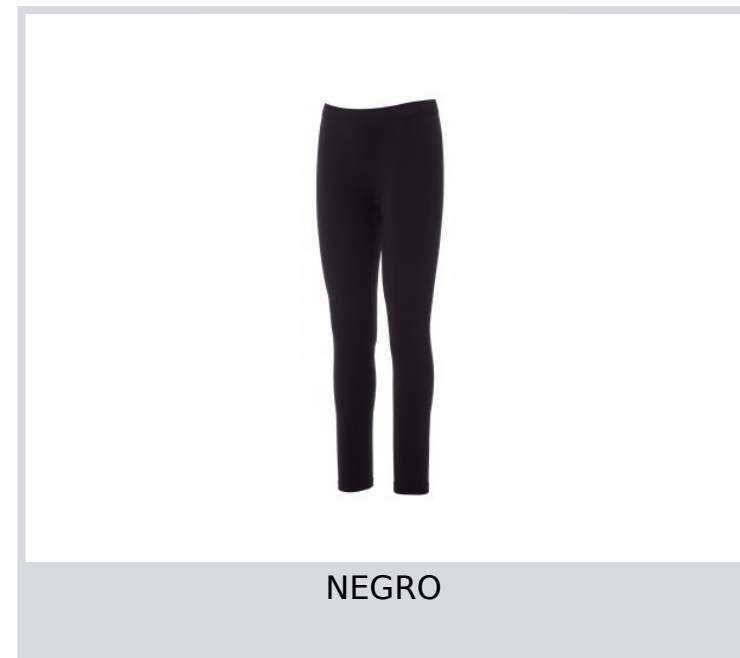

THERMO PRO LADY 240 LPANT

001530-0493

Pantalones térmicos de mujer, con cintura y bajos de punto canalé elástico. Parte delantera y trasera texturizadas, inserción en la entrepierna para un corte anatómico perfecto. Tramas en la parte delantera y trasera de las piernas para garantizar una buena transpiración en las zonas musculares.

Composición: 66 % POLIAMIDA 26 % POLIÉSTER 8 % ELASTANO

Apariencia: SIN COSTURAS PESO WÉLTER

Peso: 240 GR/MQ

Tallas: XS/S-M/L-XL/2L

Embalaje: 1/30

HECHO EN: HECHO EN CHINA

HS CODE: 62046318

Colores