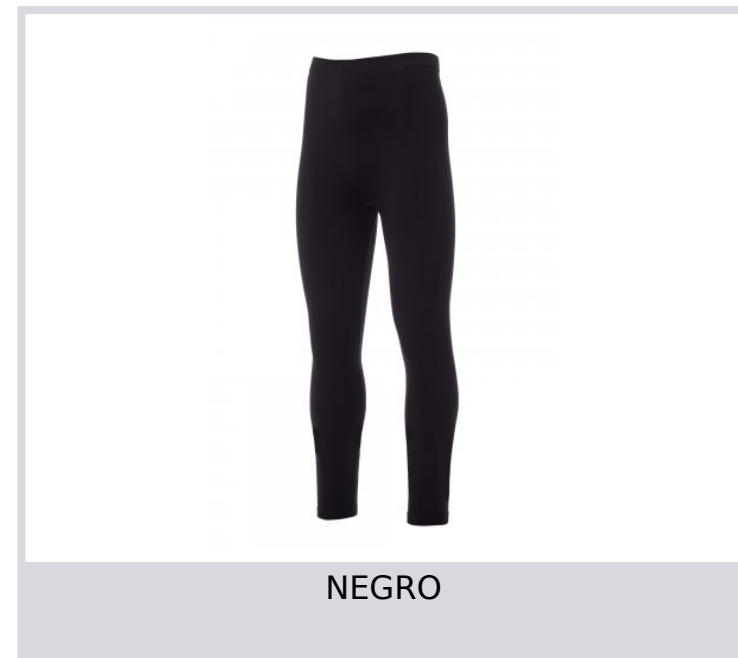

THERMO PRO 240 LPANT

001528-0493

Pantalones térmicos de hombre, con cintura y bajos de punto canalé elástico. Parte delantera y trasera texturizadas, inserción en la entrepierna para un corte anatómico perfecto. Tramas en la parte delantera y trasera de las perneras para garantizar una buena transpiración en las zonas musculares.

Composición: 66 % POLIAMIDA 26 % POLIÉSTER 8 % ELASTANO

Apariencia: SIN COSTURAS PESO WÉLTER

Peso: 240 GR/MQ

Tallas: S/M-L/XL-2/3XL-4/5XL

Embalaje: 1/30

HECHO EN: HECHO EN CHINA

HS CODE: 62034319

Colores