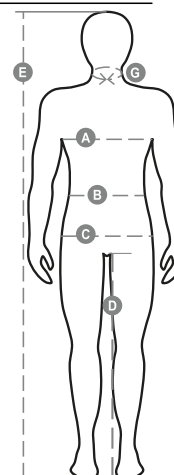

SUNRISE

000947-0337

Camiseta de manga corta y cuello redondo para hombre, con banda elástica en cuello de elastano de 1,5 cm con pespunte superior en la parte delantera, cinta de refuerzo de contraste de hombro a hombro visible en la parte interior del cuello, costuras elásticas, costuras laterales

Composición: 100 % ALGODÓN

Apariencia: JERSEY

Peso: 190 GR/MQ

Tallas: XS-S-M-L-XL-XXL-3XL-4XL-5XL

Embalaje: 5/100

HECHO EN: HECHO EN BANGLADESH

HS CODE: 61091000

Colores

Guía de tallas

International Sizes	XXS		XS		S		M		L		XL		XXL		3XL		4XL		5XL	
IT - DE	36	38	40	42	44	46	48	50	52	54	56	58	60	62	64	66	68	70	72	74
FR - ES	32	34	36	38	40	42	44	46	48	50	52	54	56	58	60	62	64	66	68	70
UK Top	29	30	31	33	34	36	38	39	41	42	44	46	47	48	50	52	53	55	56	58
UK Trousers	25	27	28	29	30	32	33	34	36	38	40	41	43	45	46	48	49	51	52	54
(G) - cm	37	37	38	38	39	39	40	40	41	41	42,5	42,5	44	44	45	45	46	46	47	47
(G) - in	14½	14½	15	15	15½	15½	15¾	15¾	16	16	16¾	16¾	17¼	17¼	17¾	17¾	18	18	18½	18½
(A) - cm	72	76	80	84	88	92	96	100	104	108	112	116	120	124	128	132	136	140	144	148
(A) - in	28	30	31	33	34	36	38	39	41	42	44	46	47	48	50	52	53	55	56	58
(B) - cm	64	68	72	74	76	80	84	88	92	96	100	104	108	112	116	120	124	128	132	136
(B) - in	25	27	28	29	30	32	33	34	36	38	40	41	43	45	46	48	49	51	52	54
(C) - cm	80	84	88	90	92	96	100	104	108	112	116	120	124	128	132	136	140	144	148	152
(C) - in	31	33	34	35	36	38	39	41	42	44	46	47	49	50	52	53	55	56	58	59
(D) - cm	82	82	84	84	85	85	86	86	87	87	88	88	88	88	88	88	89	89	89	89
(D) - in	32	32	33	33	33	33	33	33	34	34	34	34	34	34	34	34	35	35	35	35
(E) - cm	170/181				175/187				175/189											
(E) - in	67/71				69/73				69/75											