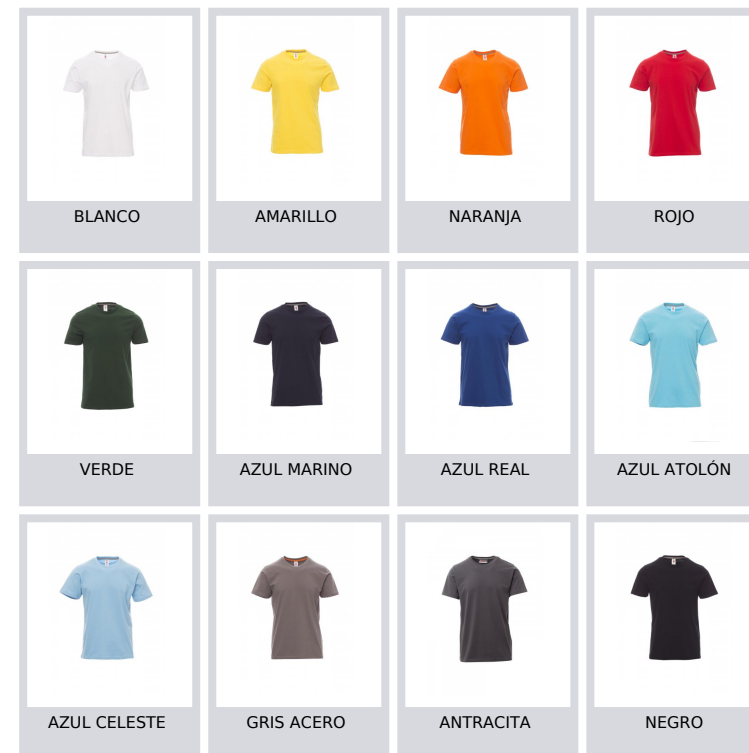

SUNRISE

000947-0337

Camiseta de manga corta y cuello redondo para hombre, con banda elástica en cuello de elastano de 1,5 cm con pespunte superior en la parte delantera, cinta de refuerzo de contraste de hombro a hombro visible en la parte interior del cuello, costuras elásticas, costuras laterales

Composición: 100 % ALGODÓN

Apariencia: JERSEY

Peso: 190 GR/MQ

Tallas: XS-S-M-L-XL-XXL-3XL-4XL-5XL

Embalaje: 5/100

HECHO EN: HECHO EN BANGLADESH

HS CODE: 61091000

Colores