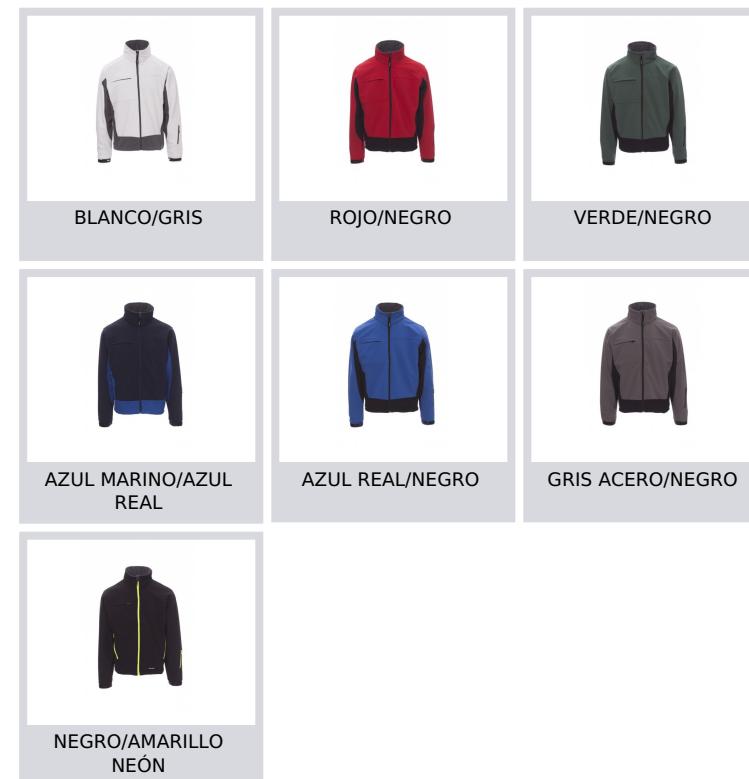

# STORM

000215-0053

WP 8000 mm H<sub>2</sub>O, MVP 5000 g/m<sup>2</sup> 24h. Chaqueta ergonómica para hombre bicolor con cremallera SBS larga con cinta, capucha plegable en el cuello, puños ajustables con cierre cauchutado y de velcro, dos bolsillos laterales con cremallera, bolsillo a la altura del pecho con soporte para tarjeta de identificación plegable, bolsillo para forfait en el brazo, cintura con cordón.

**Composición:** 93 % POLIÉSTER + 7% ELASTANO

**Apariencia:** SOFT-SHELL

**Peso:** 330 GR/MQ

**Tallas:** XS-S-M-L-XL-XXL-3XL-4XL-5XL

**Embalaje:** 1/10

**HECHO EN:** HECHO EN CHINA

**HS CODE:** 62014010

## Colores